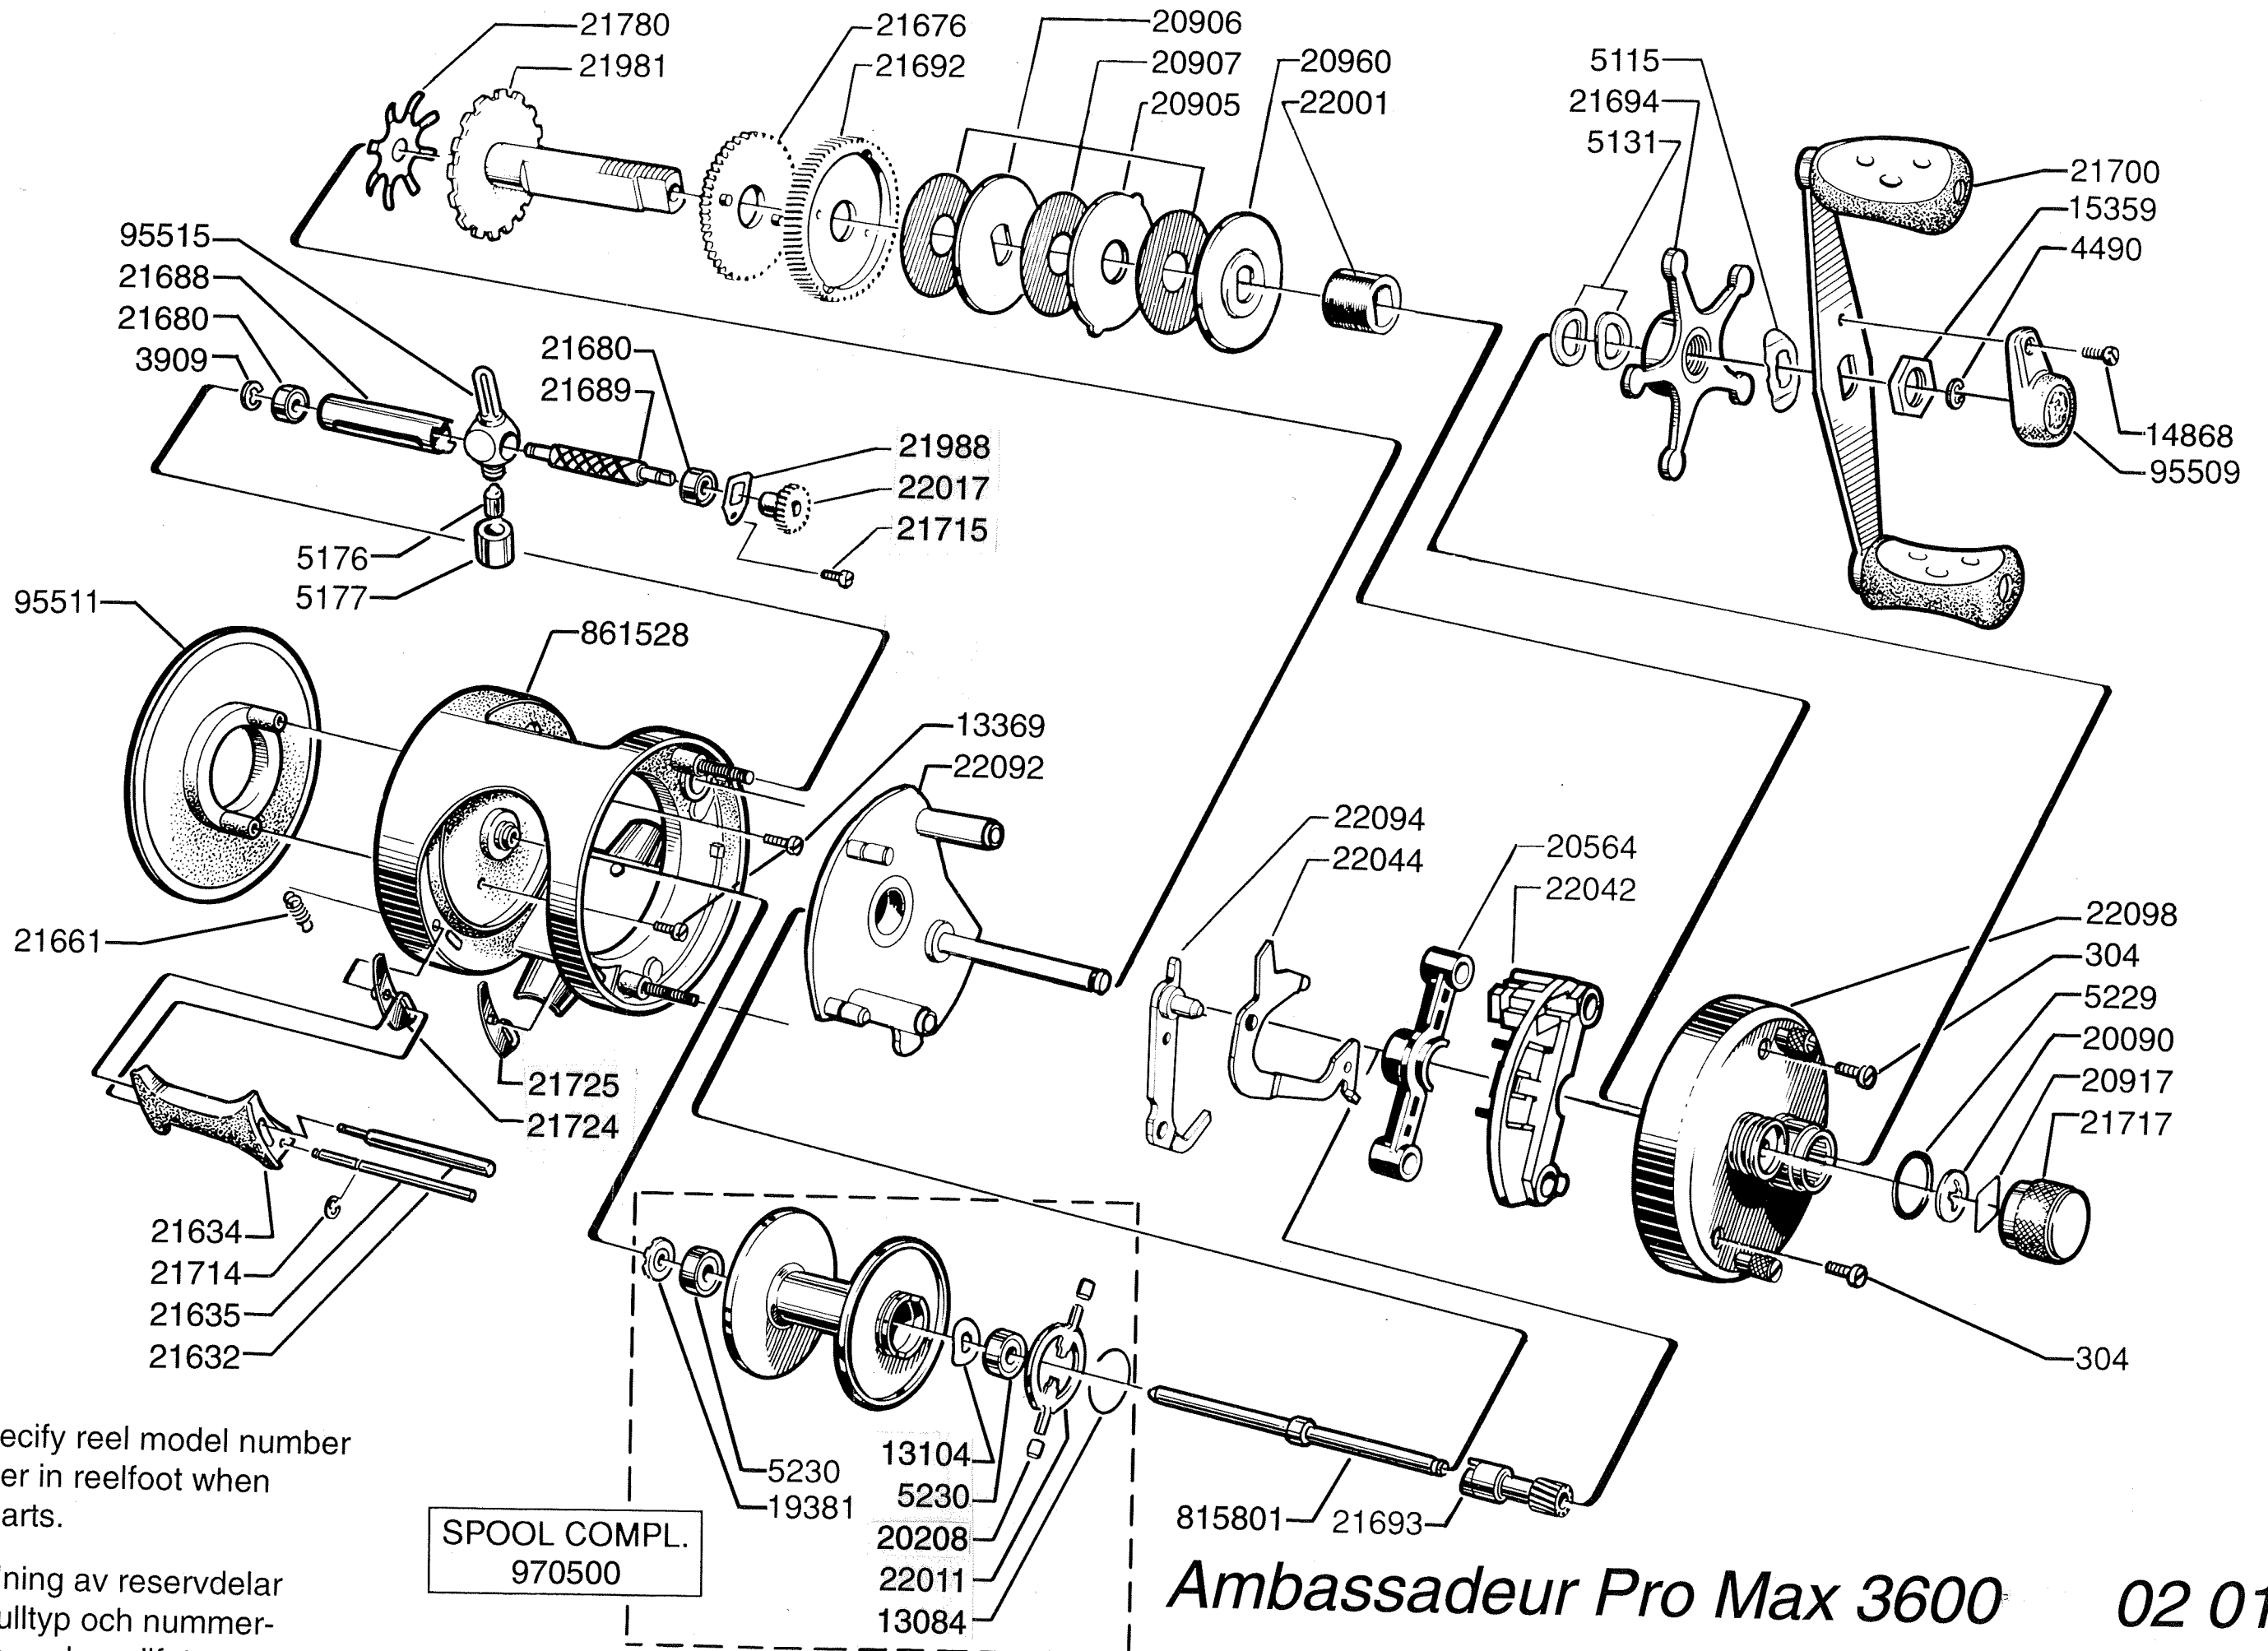

SPOOL COMPL.  
970500

Please specify reel model number and number in reelfoot when ordering parts.

Vid beställning av reservdelar bör alltid rulltyp och nummerbeteckning under rullfoten uppges.

# Ambassadeur Pro Max 3600

901527-901528

02 01

34-11614-2

Please specify reel model number and number in reelfoot when ordering parts.

Vid beställning av reservdelar bör alltid rulltyp och nummerbeteckning under rullfoten uppges.